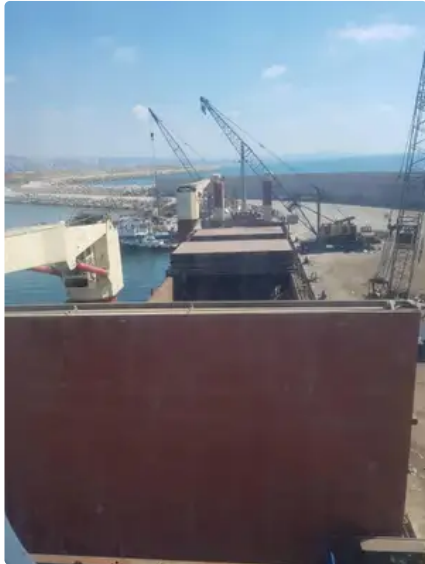

id 5529

5529

1991

2022-01-10

[MOTIF Marine](#)

DWT	4570	(LOA), NS	101.29
NRT	1644	LBP	94.2
		, NS	5.75

20

2