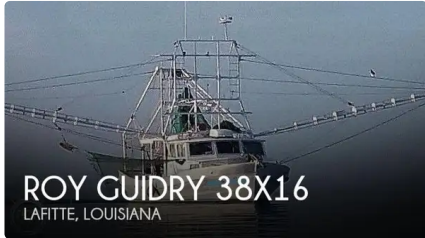

id 5636

[1992](#) [Guidry 38X16](#)

5636

1992

\$142,000

2022-02-05

[Vlad \(Varamar\)](#)

(LOA), NS