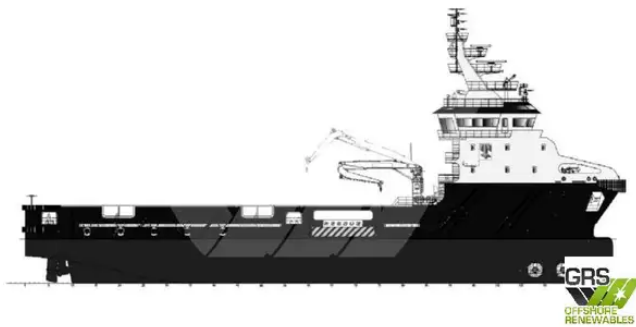

id 5682

[6](#) // [80m / DP 2 Platform Supply Vessel](#) /
[#1084783](#)

5682

2021

$7,500,000

2022-02-22

[GRS.OFFSHORE RENEWABLES](#)

DWT	3	(LOA), NS	79.96
		, NS	6
		, NS	5.6

1