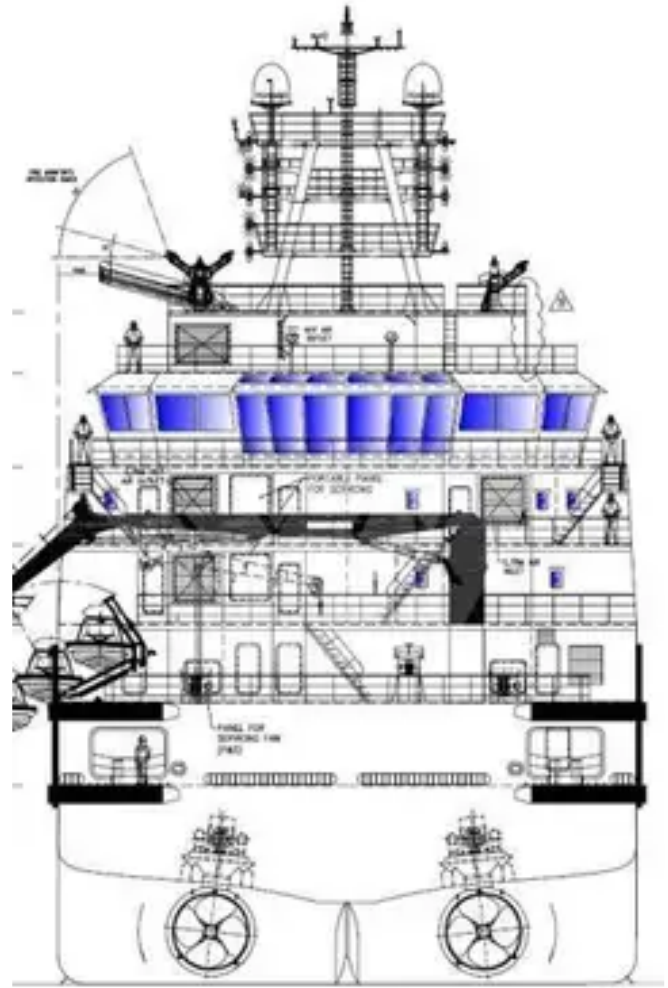

id 5682

[6](#) // [80m / DP 2 Platform Supply Vessel](#) /
[#1084783](#)

5682

2021

\$7,500,000

2022-02-22

[GRS.OFFSHORE RENEWABLES](#)

DWT	3	(LOA), NS	79.96
		, NS	6
		, NS	5.6

1

STERN VIEW