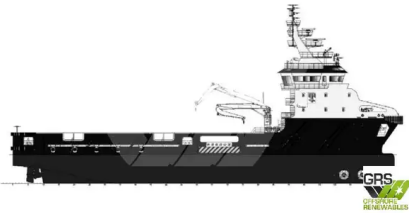

id 5682

[6](#) // [80m / DP 2 Platform Supply Vessel](#) /
[#1084783](#)

5682

2021

\$7,500,000

2022-02-22

[GRS.OFFSHORE RENEWABLES](#)

DWT	3	(LOA), NS	79.96
		, NS	6
		, NS	5.6