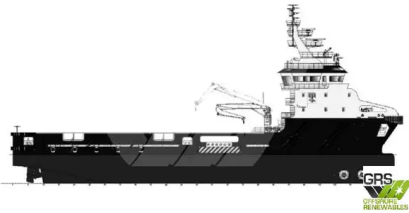

id 5683

[6](#) // [80m / DP 2 Platform Supply Vessel](#) /
[#1084782](#)

5683

2021

\$7,500,000

2022-02-22

[GRS.OFFSHORE RENEWABLES](#)

| | | | |
|-----|---|-----------|-------|
| DWT | 3 | (LOA), NS | 79.96 |
| | | , NS | 6 |
| | | , NS | 5.6 |