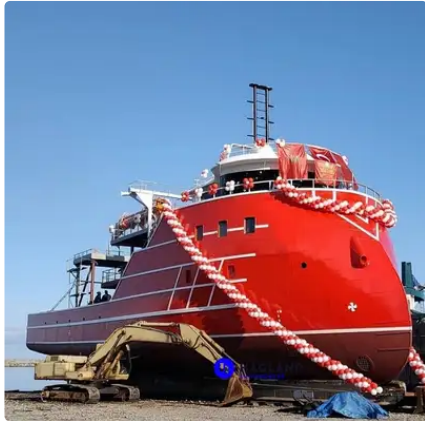

id 5898

SEINER

5898

2022-04-27

[Orla Fjord \(Hagland\)](#)

(LOA), NS	34
LBP	31
, NS	12
, NS	4
, NS	2.46

MITSUBISHI (3x 820): 2460 HP