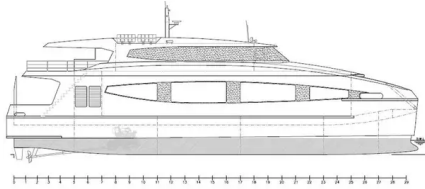

id 6290

RoPax

- [Ropax](#) [35](#)

6290

[RoPax](#)

2022-08-26

[SeaBoats](#)

DWT	100	(LOA), NS	35.7
		, NS	3.3
		, NS	2

2x Cummins KTA38 M2, 1007kw @ 1900rpm

127