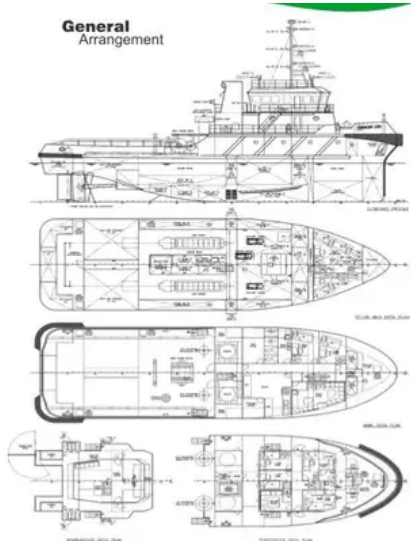

id 6325

[36 .4000BHP](#)

6325

BV

2007

2022-09-13

[SeaBoats](#)

DWT	379
GRT	495
NRT	148

(LOA), NS

36

, NS

4.5

2 x ZIBO LB8250ZC-1 (2 x 2000BHP)

1

**General  
Arrangement**