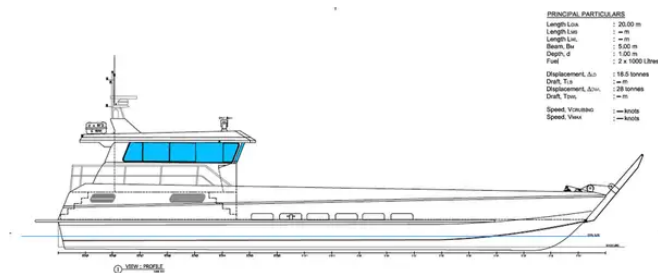

id 6455

Landing Craft,

- 20 - Kitset

6455

[Landing Craft,](#)

2022-10-24

[SeaBoats](#)

(LOA), NS

20

, NS

1