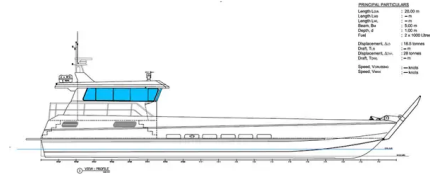

id 6455

Landing Craft,

- 20 - Kitset

6455

[Landing Craft,](#)

2022-10-24

[SeaBoats](#)

(LOA), NS

20

, NS

1