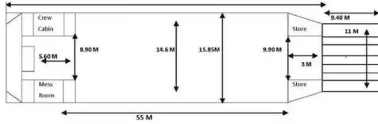

id 6485

[70.52m](#)

[Landing Craft Tank](#)

6485

IACS

2015

$2,400,000

2022-10-28

[SeaBoats](#)

DWT 2000

(LOA), NS

70.52

GRT 961

, NS

2.7

NRT 289

Yanmar 6 AYM-WET 829HP

76