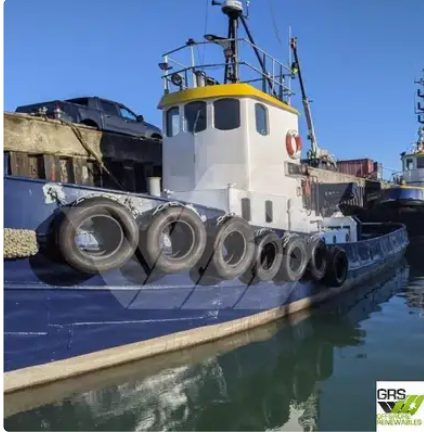

id 6600

[20 ./ #1117098](#)

6600

2022-11-25

[GRS.OFFSHORE RENEWABLES](#)

(LOA), NS

20

, NS