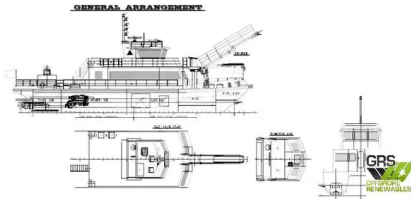

id 6656

[25m / 41 pax Crew Transfer Vessel](#) / [/#1112617](#)

6656

2020

€3,500,000

2022-12-05

[GRS.OFFSHORE RENEWABLES](#)

(LOA), NS